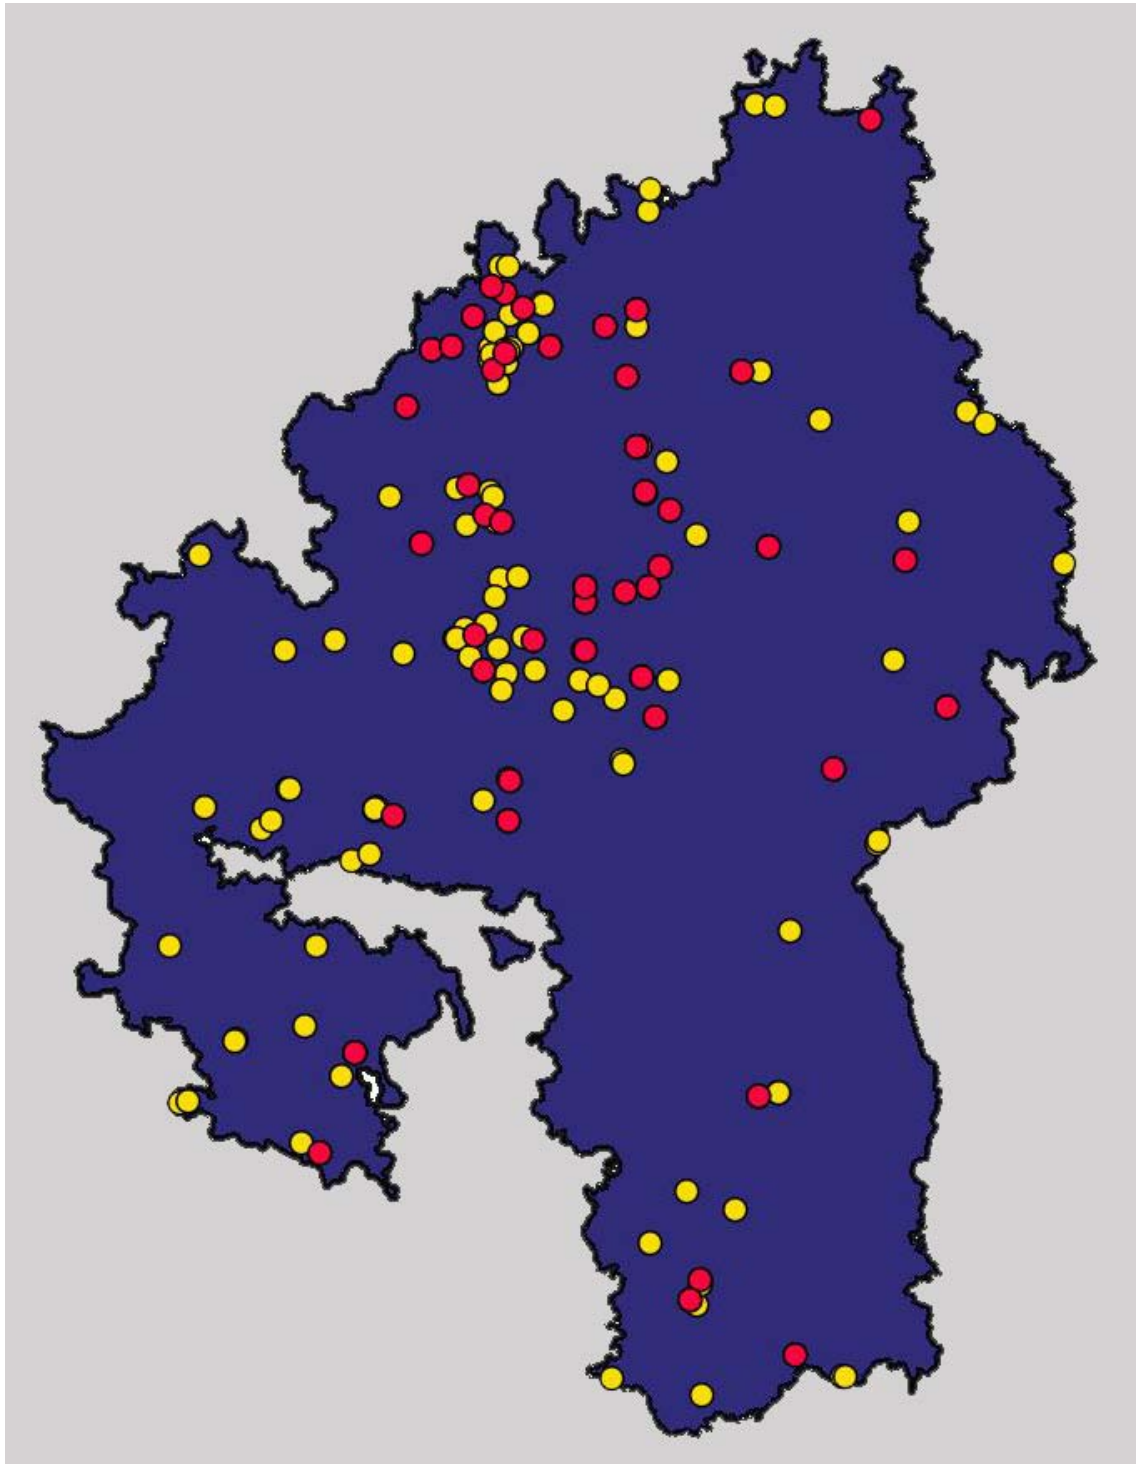

# Diözese Rottenburg-Stuttgart

SES Standort-Entwicklungs-System

Photovoltaikanlagen - Standorte in der Diözese

Juni 2010

 - Kirchen